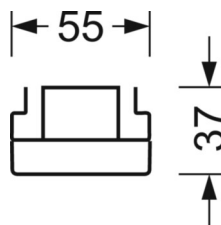

## Механика

цвет корпуса	черный RAL 9005
размеры (LxWxH/ДxН)	1531mm x 55mm x 37mm
вес (нетто)	1.9kg
Вид монтажа	сборка трековых систем, световая структура

## DEEP-LINK

<https://www.regiolum.de/ru/article/19480004174>

Ссылка	LED 8000lm 865
ηLB	100 %
Φ ↓/↑	98 % / 2 %
UGR поп./вдоль	23.0 / 23.4

размеры

---

L	1531 mm	Длина
B	55 mm	Ширина
H	37 mm	Высота

---