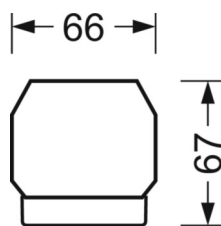

## Механика

цвет корпуса	черный RAL 9005
размеры (LxWxH/ДxН)	1531mm x 55mm x 37mm
вес (нетто)	1.9kg
Вид монтажа	сборка трековых систем, световая структура

## DEEP-LINK

<https://www.regiolum.de/ru/article/19480004174>

Ссылка	LED 8000lm 865
ηLB	100 %
Φ ↓/↑	98 % / 2 %
UGR поп./вдоль	23.0 / 23.4

размеры

---

L	1531 mm	Длина
B	55 mm	Ширина
H	37 mm	Высота

---