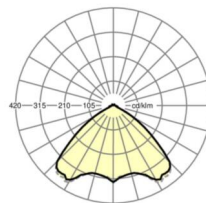

## Оптика

Оснастка	LED, цветопередача/оттенок света CRI ≥ 80 / 6500K
Допуск для координаты цветности (MacAdam)	3SDCM
Фотобиологическая безопасность (светильник)	RG1
Номинальный световой поток	7926lm
Срок службы LED	50000h L80/B10 (Tq 35°C)
светоотдача светильников	149lm/W
Угол излучения	105° (C0) / 105° (C90)
UGR поп./вдоль	23.0 / 23.4

## Механика

цвет корпуса	черный RAL 9005
размеры (LxWxH/ДxН)	1531mm x 55mm x 37mm
вес (нетто)	1.9kg
Вид монтажа	сборка трековых систем, световая структура

## DEEP-LINK

<https://www.regiolum.de/ru/article/19480004174>

Ссылка	LED 8000lm 865
ηLB	100 %
Φ ↓/↑	98 % / 2 %
UGR поп./вдоль	23.0 / 23.4

размеры

---

L	1531 mm	Длина
B	55 mm	Ширина
H	37 mm	Высота

---